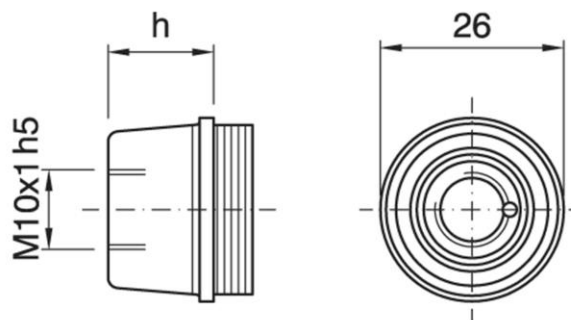

# DOME E14 NIP BLACK

Cod. 000638

Cappello a vite per portalampane in tre pezzi

Dome for three-piece lampholder

## Varianti – Variants

Cod.000654 - h 15 mm bianco / h 15 mm white

Cod.000686 - h 15 mm oro / h 15 mm gold

Cod.000768 - h 21 mm nero / h 21 mm black

Cod.000638

Materiale	Material	termoindurente / phenolic thermosetting resin
Attacco lampada	Lamp socket	E14
Temperatura nominale	Marking temperature	190°C
Trattamento/Colore	Color/Treatment	nero / black
Categoria sovratensione	Overvoltage category	II
Altezza utile	Height	15 mm
Fissaggio/Connessione	Fixing/connection	con nipple metallico (M10x1) e vite di bloccaggio tige / with metal nipple (M10x1) and stem locking screw
Peso pezzo	Item weight	8,6 g.
Pz. per confezione	Pieces per unit	1000
Dimensione confezione	Size of packaging	31 x 28 x 17,5 cm