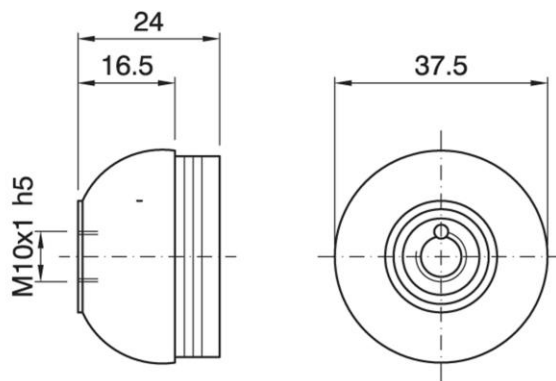

# DOME E27 NIP BLACK

Cod. 001246

Cappello a vite per portalampane in tre pezzi

Dome for three-piece lampholder

## Varianti – Variants

Cod.001247 - bianco / white

Cod.001249 - oro / gold

Cod.001246

Materiale	Material	termoindurente / phenolic thermosetting resin
Attacco lampada	Lamp socket	E27
Temperatura nominale	Marking temperature	190°C
Trattamento/Colore	Color/Treatment	nero / black
Categoria sovratensione	Overvoltage category	II
Altezza utile	Height	16,5 mm
Fissaggio/Connessione	Fixing/connection	con nipple metallico (M10x1) e vite di bloccaggio tige / with metal nipple (M10x1) and stem locking screw
Peso pezzo	Item weight	13,0 g.
Pz. per confezione	Pieces per unit	500
Dimensione confezione	Size of packaging	31 x 28 x 17,5 cm