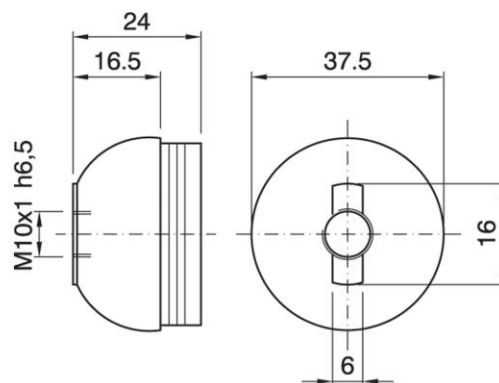

DOME E27 ASF BLACK

Cod. 001266

Cappello a vite per portalampe in tre pezzi

Dome for three-piece lampholder

Varianti – Variants

Cod.001267 - bianco / white

Cod.001269 - oro / gold

Cod.001266

Materiale	Material	termoindurente / phenolic thermosetting resin
Attacco lampada	Lamp socket	E27
Temperatura nominale	Marking temperature	190°C
Trattamento/Colore	Color/Treatment	nero / black
Categoria sovratensione	Overvoltage category	II
Altezza utile	Height	16,5 mm
Tacca antisvitamento	Locking device nothc	esterna / external
Fissaggio/Connessione	Fixing/connection	con raccordo filettato (M10x1) con fermo / with threaded entry (M10x1) with retainer
Peso pezzo	Item weight	12,1 g.
Pz. per confezione	Pieces per unit	500
Dimensione confezione	Size of packaging	31 x 28 x 17,5 cm