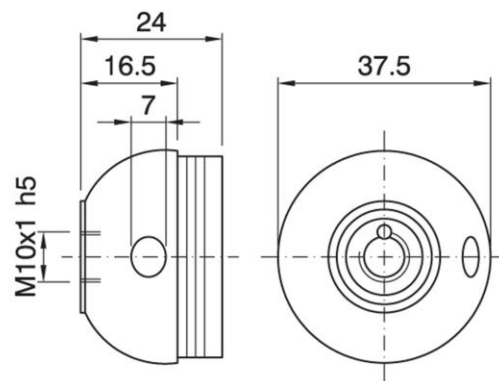

# DOME E27 NIP FL BLACK

Cod. 001294

Cappello a vite con foro laterale per portalampane in tre pezzi

Dome with side hole for three-piece lampholder

## Varianti – Variants

Cod. 001295 - bianco / white

Cod. 001294

Materiale	Material	termoindurente / phenolic thermosetting resin
Attacco lampada	Lamp socket	E27
Temperatura nominale	Marking temperature	190°C
Trattamento/Colore	Color/Treatment	nero / black
Categoria sovratensione	Overvoltage category	II
Altezza utile	Height	16,5 mm
Fissaggio/Connessione	Fixing/connection	con nipple metallico (M10x1) e vite di bloccaggio tige / with metal nipple (M10x1) and stem locking screw
Peso pezzo	Item weight	13,0 g.
Pz. per confezione	Pieces per unit	500
Dimensione confezione	Size of packaging	31 x 28 x 17,5 cm