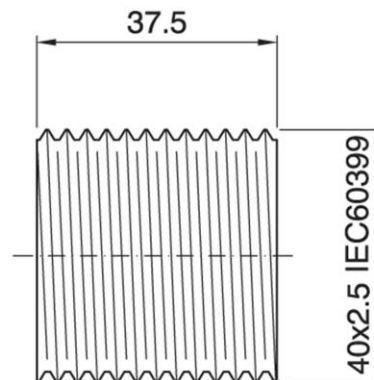

OUTER-SHELL E27 A801 CI BLACK

Cod. 007234

Camicia filettata per portalampane in tre pezzi

Threaded outer shell for three-piece lampholder

Varianti – Variants

Cod.007272 - bianco / white

Cod.007250 - oro / gold

Cod.007234

Materiale	Material	termoindurente / phenolic thermosetting resin
Attacco lampada	Lamp socket	E27
Temperatura nominale	Marking temperature	190°C
Trattamento/Colore	Color/Treatment	nero / black
Categoria sovratensione	Overvoltage category	II
Peso pezzo	Item weight	19,0 g.
Pz. per confezione	Pieces per unit	500
Dimensione confezione	Size of packaging	40 x 38,5 x 29 cm