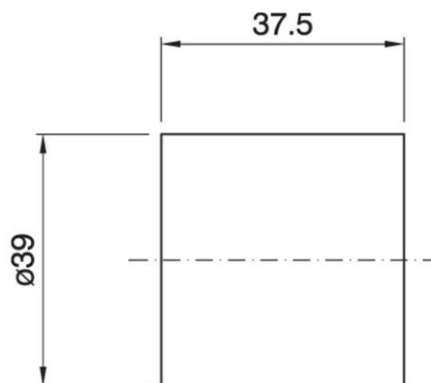

OUTER-SHELL E27 A800 CI BLACK

Cod. 007249

Camicia liscia per portalampane in tre pezzi

Plain outer shell for three-piece lampholder

Varianti – Variants

Cod.007293 - bianco / white

Cod.007286 - oro / gold

Cod.007249

Materiale	Material	termoindurente / phenolic thermosetting resin
Attacco lampada	Lamp socket	E27
Temperatura nominale	Marking temperature	190°C
Trattamento/Colore	Color/Treatment	nero / black
Categoria sovratensione	Overvoltage category	II
Peso pezzo	Item weight	20,0 g.
Pz. per confezione	Pieces per unit	500
Dimensione confezione	Size of packaging	40 x 38,5 x 29 cm