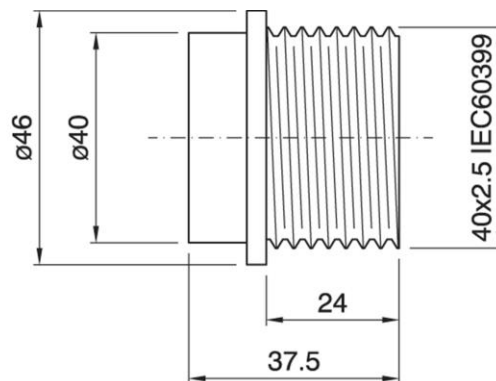

OUTER-SHELL E27 A802 CI BLACK

Cod. 007270

Camicia parzialmente filettata per portalampane in tre pezzi

Partly threaded outer shell for three-piece lampholder

Varianti – Variants

Cod.007271 - bianco / white

Cod.007292 - oro / gold

Cod.007270

Materiale	Material	termoindurente / phenolic thermosetting resin
Attacco lampada	Lamp socket	E27
Temperatura nominale	Marking temperature	190°C
Trattamento/Colore	Color/Treatment	nero / black
Categoria sovratensione	Overvoltage category	II
Peso pezzo	Item weight	22,2 g.
Pz. per confezione	Pieces per unit	500
Dimensione confezione	Size of packaging	40 x 38,5 x 29 cm