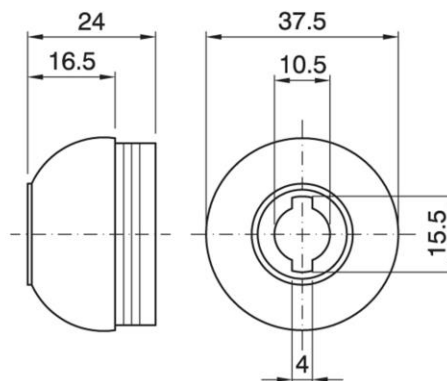

# DOME E27 ASS BLACK

Cod. 007559

Cappello a vite per portalampane in tre pezzi

Dome for three-piece lampholder

## Varianti – Variants

Cod.007446 - bianco / white

Cod.007559

Materiale	Material	termoindurente / phenolic thermosetting resin
Attacco lampada	Lamp socket	E27
Temperatura nominale	Marking temperature	190°C
Trattamento/Colore	Color/Treatment	nero / black
Categoria sovratensione	Overvoltage category	II
Altezza utile	Height	16,5 mm
Tacca antisvitamento	Locking device notch	passante / passing through
Fissaggio/Connessione	Fixing/connection	con foro circolare Ø 10.5mm e tacca antisvitamento passante / with Ø10.5 mm hole and pass-through locking device notch
Peso pezzo	Item weight	11,1 g.
Pz. per confezione	Pieces per unit	500
Dimensione confezione	Size of packaging	31 x 28 x 17,5 cm