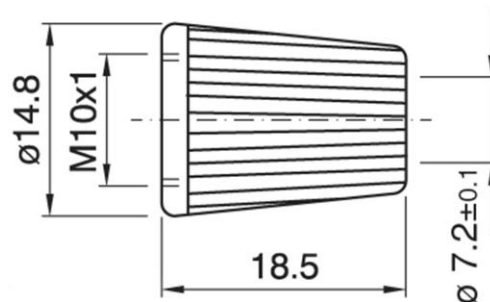

RING NUT X SC15/20 5905A/26 BL

Cod. 010053

Cappuccio per serracavi artt. SC15 e SC20

Ring nut for artt. SC15 and SC20

Varianti - Variants

Cod. 009540 - bianco / white

Cod. 010053

Materiale	Material	termoplastico / thermoplastic resin
Trattamento/Colore	Color/Treatment	nero / black
Peso pezzo	Item weight	1,5 g.
Pz. per confezione	Pieces per unit	5000
Dimensione confezione	Size of packaging	33,5 x 38,5 x 29 cm