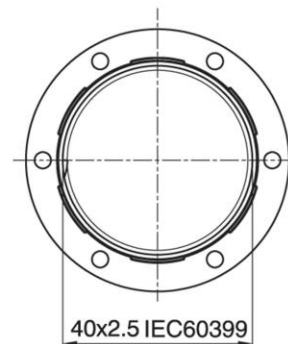

# SHADE RING E27 ART.273 BL

Cod. 011091

Ghiera per portalampe filettati

Shade ring for threaded lampholder

## Varianti – Variants

Cod.012607 - bianco / white

Cod.012608 - oro / gold

Cod.011091

Materiale	Material	termoplastico / thermoplastic resin
Attacco lampada	Lamp socket	E27
Trattamento/Colore	Color/Treatment	nero / black
Altezza utile	Height	12 mm
Diametro	Diameter	57 mm
Peso pezzo	Item weight	4,0 g.
Pz. per confezione	Pieces per unit	500
Dimensione confezione	Size of packaging	20 x 38 x 25 cm