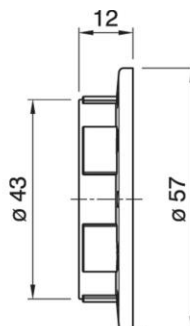

# SHADE RING E27 ART.273 BL

Cod. 011091

Ghiera per portalampe filettati

Shade ring for threaded lampholder

## Varianti – Variants

Cod.012607 - bianco / white

Cod.012608 - oro / gold

Cod.011091

Materiale	Material	termoplastico / thermoplastic resin
Attacco lampada	Lamp socket	E27
Trattamento/Colore	Color/Treatment	nero / black
Altezza utile	Height	12 mm
Diametro	Diameter	57 mm
Peso pezzo	Item weight	4,0 g.
Pz. per confezione	Pieces per unit	500
Dimensione confezione	Size of packaging	20 x 38 x 25 cm