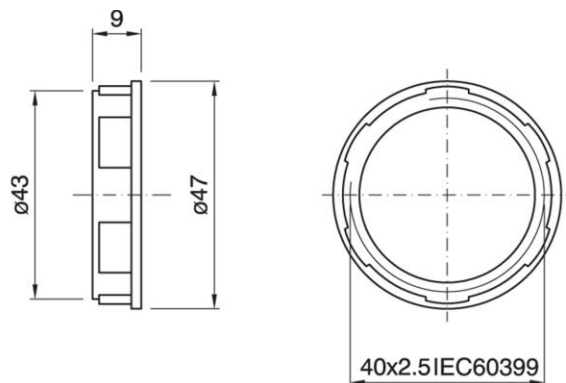

SHADE RING E27 ART.272 BL

Cod. 011095

Ghiera per portalampane filettati

Shade ring for threaded lampholder

Varianti – Variants

Cod.011094 - bianco / white

Cod.011095

Materiale	Material	termoplastico / thermoplastic resin
Attacco lampada	Lamp socket	E27
Trattamento/Colore	Color/Treatment	nero / black
Altezza utile	Height	9 mm
Diametro	Diameter	47 mm
Peso pezzo	Item weight	3,1 g.
Pz. per confezione	Pieces per unit	500
Dimensione confezione	Size of packaging	23 x 29 x 18,5 cm