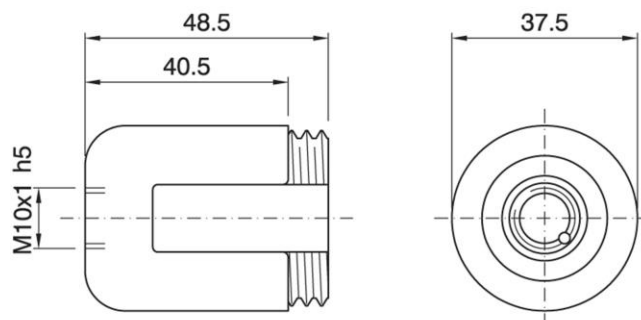

DOME E27 / NIP BLACK

Cod. 011125

Cappello a vite per portalampane in tre pezzi con interruttore

Dome for three-piece lampholder with switch

Varianti – Variants

Cod. 011318 - bianco / white

Cod. 011125

Materiale	Material	termoindurente / phenolic thermosetting resin
Attacco lampada	Lamp socket	E27
Temperatura nominale	Marking temperature	190°C
Trattamento/Colore	Color/Treatment	nero / black
Categoria sovratensione	Overvoltage category	II
Altezza utile	Height	40,5 mm
Fissaggio/Connessione	Fixing/connection	con nipple metallico (M10x1) e vite di bloccaggio tige / with metal nipple (M10x1) and stem locking screw
Peso pezzo	Item weight	27,7 g.
Pz. per confezione	Pieces per unit	500
Dimensione confezione	Size of packaging	40 x 38,5 x 29 cm