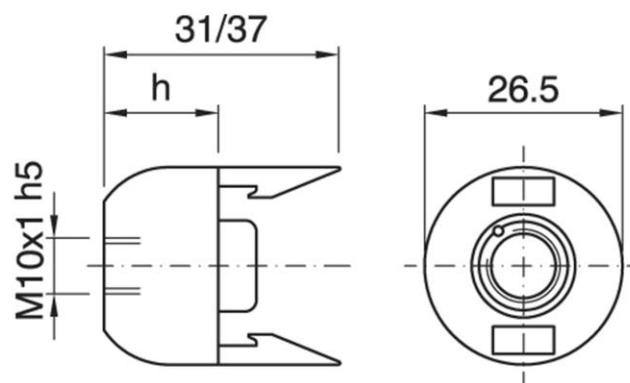

DOME E14 ART.105 NIP BL

Cod. 012338

Cappello a scatto per portalampane monocolpo

Dome for one-piece lampholder

Varianti – Variants

Cod.012110 - h 15 mm bianco / h 15 mm white

Cod.012445 - h 15 mm oro / h 15 mm gold

Cod.012338

Materiale	Material	termoplastico / thermoplastic resin
Attacco lampada	Lamp socket	E14
Trattamento/Colore	Color/Treatment	nero / black
Altezza utile	Height	15 mm
Fissaggio/Connessione	Fixing/connection	con nipple metallico (M10x1) e vite di bloccaggio tige / with metal nipple (M10x1) and stem locking screw
Peso pezzo	Item weight	6,8 g.
Pz. per confezione	Pieces per unit	1000
Dimensione confezione	Size of packaging	20 x 38 x 25 cm