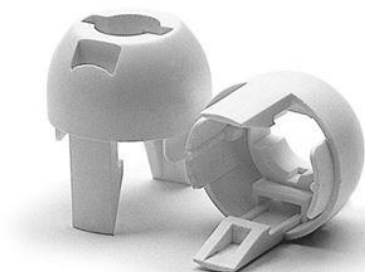

# DOME E14 ART.105 ASS BL

Cod. 013274

Cappello a scatto per portalampane monocolpo

Dome for one-piece lampholder

## Varianti – Variants

Cod.011569 - bianco / white

Cod.013274

Materiale	Material	termoplastico / thermoplastic resin
Attacco lampada	Lamp socket	E14
Trattamento/Colore	Color/Treatment	nero / black
Altezza utile	Height	15 mm
Tacca antisvitamento	Locking device nothc	passante / passing through
Fissaggio/Connessione	Fixing/connection	con foro circolare Ø 10.5mm e tacca antisvitamento passante / with Ø10.5 mm hole and pass-through locking device notch
Peso pezzo	Item weight	4,3 g.
Pz. per confezione	Pieces per unit	1000
Dimensione confezione	Size of packaging	20 x 38 x 25 cm