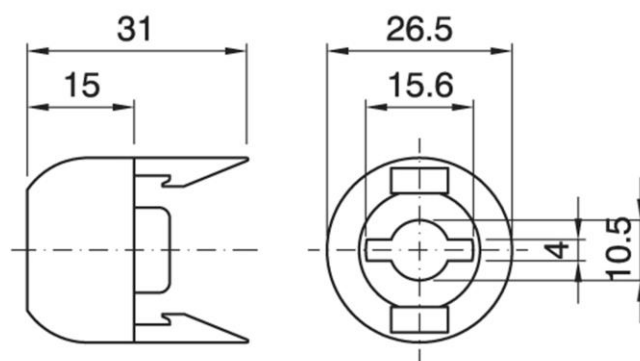

# DOME E14 ART.105 ASS BL

Cod. 013274

Cappello a scatto per portalampane monocolpo

Dome for one-piece lampholder

## Varianti – Variants

Cod.011569 - bianco / white

Cod.013274

Materiale	Material	termoplastico / thermoplastic resin
Attacco lampada	Lamp socket	E14
Trattamento/Colore	Color/Treatment	nero / black
Altezza utile	Height	15 mm
Tacca antisvitamento	Locking device nothc	passante / passing through
Fissaggio/Connessione	Fixing/connection	con foro circolare Ø 10.5mm e tacca antisvitamento passante / with Ø10.5 mm hole and pass-through locking device notch
Peso pezzo	Item weight	4,3 g.
Pz. per confezione	Pieces per unit	1000
Dimensione confezione	Size of packaging	20 x 38 x 25 cm