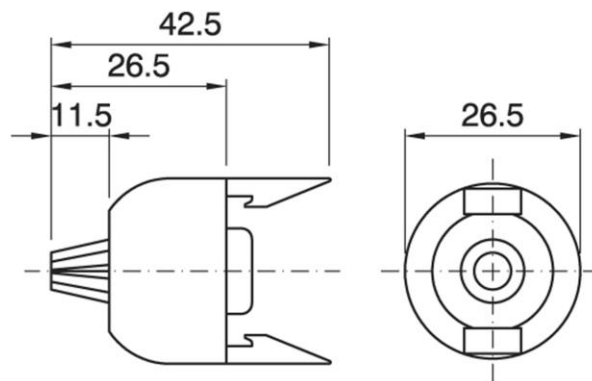

DOME E14 ART.105 SC BL

Cod. 015776

Cappello a scatto per portalampane monocolpo

Dome for one-piece lampholder

Varianti – Variants

Cod.015775 - bianco / white

Cod.015776

Materiale	Material	termoplastico / thermoplastic resin
Attacco lampada	Lamp socket	E14
Trattamento/Colore	Color/Treatment	nero / black
Utilizzo/Applicazione	Use/Application	con serracavi SDI14 (cod. 023963) e SDIR14 (cod. 027252) / with crod grip item SDI14 (cod. 023963) or SDIR14 (cod. 027252)
Peso pezzo	Item weight	4,9 g.
Pz. per confezione	Pieces per unit	1000
Dimensione confezione	Size of packaging	21,5 x 37,5 x 28 cm