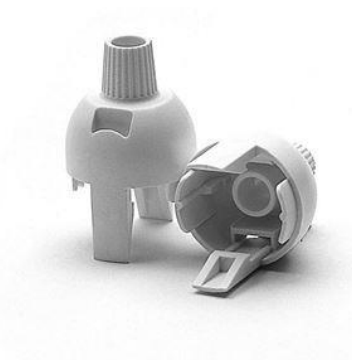

DOME E14 ART.105 SC BL

Cod. 015776

Cappello a scatto per portalampane monocolpo

Dome for one-piece lampholder

Varianti – Variants

Cod.015775 - bianco / white

Cod.015776

Materiale	Material	termoplastico / thermoplastic resin
Attacco lampada	Lamp socket	E14
Trattamento/Colore	Color/Treatment	nero / black
Utilizzo/Applicazione	Use/Application	con serracavi SDI14 (cod. 023963) e SDIR14 (cod. 027252) / with crod grip item SDI14 (cod. 023963) or SDIR14 (cod. 027252)
Peso pezzo	Item weight	4,9 g.
Pz. per confezione	Pieces per unit	1000
Dimensione confezione	Size of packaging	21,5 x 37,5 x 28 cm