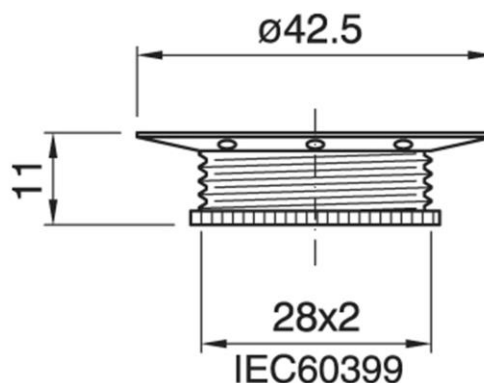

SHADE RING E14 ART.1418 BRASS-PLATED

Cod. 016700

Ghiera per portalampe in metallo

Shade ring for metal lampholder

Note

- A richiesta disponibili altri trattamenti superficiali

Note

- Other treatments (nickel-plated and chrome-plated) on demand

Varianti - Variants

Cod.016701 - zincato bianco / white zinc plated

Cod.016700

Materiale	Material	metallo / metal
Attacco lampada	Lamp socket	E14
Trattamento/Colore	Color/Treatment	ottonato / brass-plated
Altezza utile	Height	11 mm
Diametro	Diameter	43 mm
Peso pezzo	Item weight	4,0 g.
Pz. per confezione	Pieces per unit	1000
Dimensione confezione	Size of packaging	20 x 38 x 25 cm