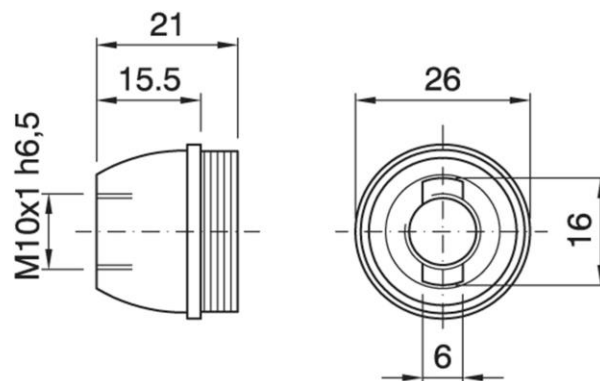

DOME E14 ASF TP BL

Cod. 017304

Cappello a vite per portalampane in tre pezzi

Dome for three-piece lampholder

Varianti – Variants

Cod.017303 - bianco / white

Cod.017305 - oro / gold

Cod.017304

Materiale	Material	termoplastico / thermoplastic resin
Attacco lampada	Lamp socket	E14
Temperatura nominale	Marking temperature	190°C
Trattamento/Colore	Color/Treatment	nero / black
Categoria sovratensione	Overvoltage category	II
Altezza utile	Height	15,5 mm
Tacca antisvitamento	Locking device nothc	esterna / external
Fissaggio/Connessione	Fixing/connection	con raccordo filettato (M10x1) con fermo / with threaded entry (M10x1) with retainer
Peso pezzo	Item weight	3,9 g.
Pz. per confezione	Pieces per unit	1000
Dimensione confezione	Size of packaging	31 x 28 x 17,5 cm