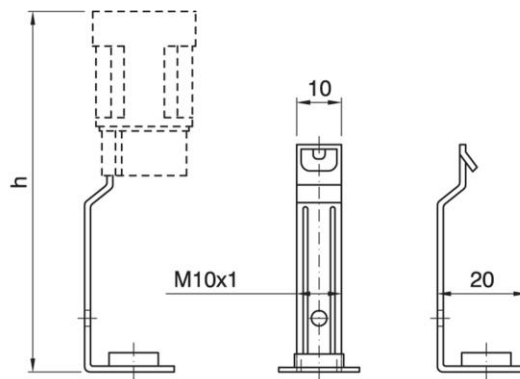

BRACKET SQ 1770 FF ZINC-PLATED

Cod. 017730

Squadretta a scatto per portalampe candela monocolpo

Snap-in bracket one-piece candle lampholder

Varianti – Variants

Cod.017731 - h 90 mm / h 90 mm

Cod.017732 - h 105 mm / h 105 mm

Cod.017730

Materiale	Material	metallo / metal
Attacco lampada	Lamp socket	E14
Trattamento/Colore	Color/Treatment	zincato bianco / white zinc-plated
Altezza utile	Height	70 mm
Fissaggio/Connessione	Fixing/connection	con raccordo filettato passante(M10x1) / through threaded entry (M10x1)
Peso pezzo	Item weight	4,6 g.
Pz. per confezione	Pieces per unit	3000
Dimensione confezione	Size of packaging	20 x 38 x 25 cm