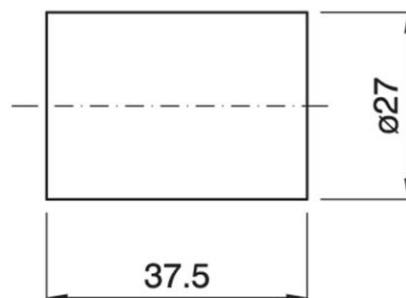

OUTER-SHELL E14 500 TP BLACK

Cod. 019046

Camicia liscia per portalampane in tre pezzi

Plain outer shell for three-piece lampholder

Varianti – Variants

Cod.019045 - bianco / white

Cod.019867 - oro / gold

Cod.019046

Materiale	Material	termoplastico / thermoplastic resin
Attacco lampada	Lamp socket	E14
Temperatura nominale	Marking temperature	190°C
Trattamento/Colore	Color/Treatment	nero / black
Categoria sovratensione	Overvoltage category	II
Peso pezzo	Item weight	7,4 g.
Pz. per confezione	Pieces per unit	1000
Dimensione confezione	Size of packaging	33,5 x 38,5 x 29 cm