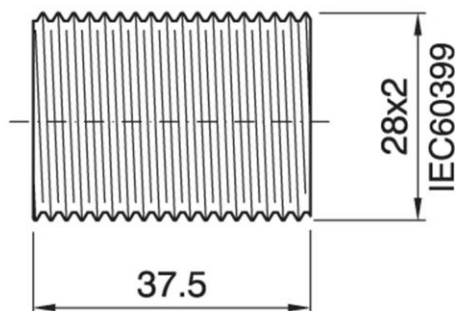

OUTER SHELL E14 ART.600 TP BLACK

Cod. 019050

Camicia filettata per portalampane in tre pezzi

Threaded outer shell for three-piece lampholder

Varianti – Variants

Cod.019047 - bianco / white

Cod.019868 - oro / gold

Cod.019050

Materiale	Material	termoplastico / thermoplastic resin
Attacco lampada	Lamp socket	E14
Temperatura nominale	Marking temperature	190°C
Trattamento/Colore	Color/Treatment	nero / black
Categoria sovratensione	Overvoltage category	II
Peso pezzo	Item weight	7,6 g.
Pz. per confezione	Pieces per unit	1000
Dimensione confezione	Size of packaging	40 x 38,5 x 29 cm