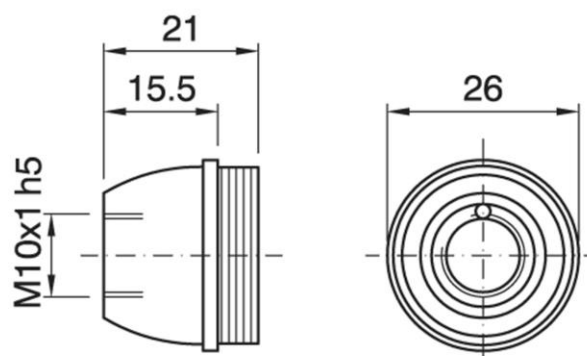

DOME E14 NIP TP BLACK

Cod. 019663

Cappello a vite per portalampane in tre pezzi

Dome for three-piece lampholder

Varianti – Variants

Cod.019662 - bianco / white

Cod.019664 - oro / gold

Cod.019663

Materiale	Material	termoplastico / thermoplastic resin
Attacco lampada	Lamp socket	E14
Temperatura nominale	Marking temperature	190°C
Trattamento/Colore	Color/Treatment	nero / black
Categoria sovratensione	Overvoltage category	II
Altezza utile	Height	15,5 mm
Fissaggio/Connessione	Fixing/connection	con nipple metallico (M10x1) e vite di bloccaggio tige / with metal nipple (M10x1) and stem locking screw
Peso pezzo	Item weight	6,8 g.
Pz. per confezione	Pieces per unit	1000
Dimensione confezione	Size of packaging	31 x 28 x 17,5 cm