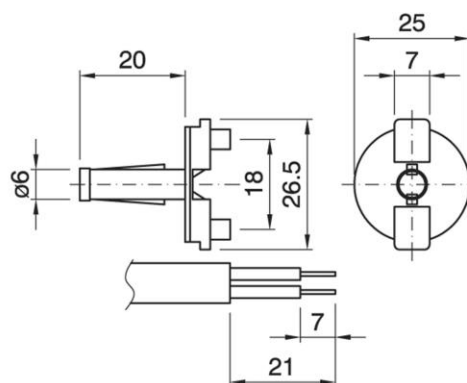

SDI27 NATURAL

Cod. 023964

Serracavo isolatore chiuso per portalampane E27 monocolpo, utilizzabile per applicazioni in classe II, specifico per tige metallica Ø interno 6,5÷6,8mm

Closed cord grip/Insulator for E27 one-piece lampholder, used for class II application, specific for metal tube with internal Ø 6.5÷6.8 mm

Sostituisce il precedente codice – *Replaces the previous code* 017187

Cod.023964

Materiale	<i>Material</i>	termoplastico / <i>thermoplastic resin</i>
Attacco	<i>Type</i>	E27
Trattamento/Colore	<i>Color/Treatment</i>	naturale / <i>natural</i>
Utilizzo/Applicazione	<i>Use/Application</i>	con cavi piatti H03VVH2-F 2x 0.5-0,75 mm ² / <i>with flat cable H03VVH2-F 2x 0.5-0,75 mm²</i>
Peso pezzo	<i>Item weight</i>	1,1 g.
Pz. per confezione	<i>Pieces per unit</i>	5000
Dimensione confezione	<i>Size of packaging</i>	41,5 x 37,5 x 28 cm