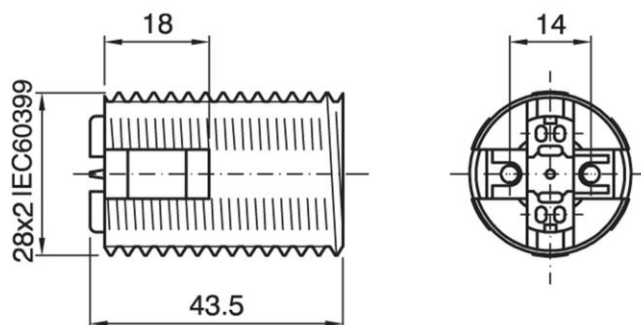

# 60S/T180/BL/M/LHD/E14

Cod. 023984

## Portalampane monocorpo filettato

One-piece lampholder with threaded outer shell

Sostituisce il precedente codice – *Replaces the previous code* 012250

### Varianti – Variants

Cod.023983 - bianco T180°C / white T180°C

Cod.023987 - nero T210°C / black T210°C

Cod.023986 - bianco T210°C / white T210°C

Cod.023988 - oro T210°C / gold T210°C

Cod.023984

Materiale	Material	termoplastico / thermoplastic resin
Attacco lampada	Lamp socket	E14
Corrente nominale	Rated current	2A
Tensione nominale	Rated voltage	250V
Temperatura nominale	Marking temperature	180°C
Trattamento/Colore	Color/Treatment	nero / black
Categoria sovratensione	Overvoltage category	II
Tipo e sezione cavi	Type and cable cross sections	rigidi o flessibili con sezione da 0.5-1.5 mm <sup>2</sup> - Spellatura consigliata 7 mm. / rigid or flexible cable with cross-section 0.5-1.5 mm <sup>2</sup> - Recommended stripping 7 mm.
Morsetti	Terminals	automatici / spring type
Fissaggio/Connessione	Fixing/connection	con fori passanti per viti autofilettanti Ø3mm o cappelli a scatto serie 105 / through holes for Ø3 mm self-threading screws or with snap-on domes 105 series
Peso pezzo	Item weight	10,5 g.
Pz. per confezione	Pieces per unit	1000
Dimensione confezione	Size of packaging	40 x 38,5 x 29 cm