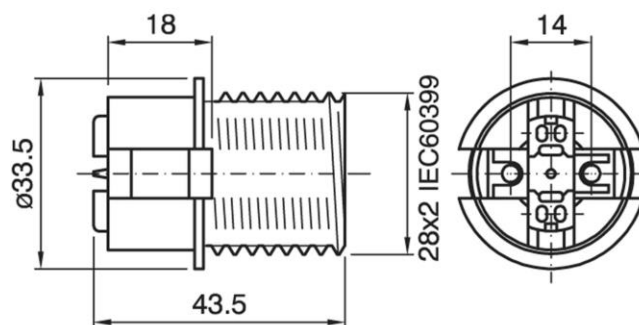

# 62S/T180/BL/M/LHD/E14

Cod. 023990

## Portalampane monocolpo parzialmente filettato

One-piece lampholder with partly threaded outer shell

Sostituisce il precedente codice – *Replaces the previous code* 012336

### Varianti – Variants

Cod.023989 - bianco T180°C / white T180°C

Cod.024001 - nero T210°C / black T210°C

Cod.024000 - bianco T210°C / white T210°C

Cod.024002 - oro T210°C / gold T210°C

Cod.023990

Materiale	Material	termoplastico / thermoplastic resin
Attacco lampada	Lamp socket	E14
Corrente nominale	Rated current	2A
Tensione nominale	Rated voltage	250V
Temperatura nominale	Marking temperature	180°C
Trattamento/Colore	Color/Treatment	nero / black
Categoria sovratensione	Overvoltage category	II
Tipo e sezione cavi	Type and cable cross sections	rigidi o flessibili con sezione da 0.5-1.5 mm <sup>2</sup> - Spellatura consigliata 7 mm. / rigid or flexible cable with cross-section 0.5-1.5 mm <sup>2</sup> - Recommended stripping 7 mm.
Morsetti	Terminals	automatici / spring type
Fissaggio/Connessione	Fixing/connection	con fori passanti per viti autofilettanti Ø3mm o cappelli a scatto serie 105 / through holes for Ø3 mm self-threading screws or with snap-on domes 105 series
Peso pezzo	Item weight	10,1 g.
Pz. per confezione	Pieces per unit	1000
Dimensione confezione	Size of packaging	41,5 x 37,5 x 28 cm