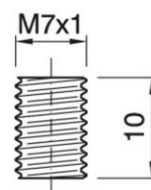

# DOWEL M7X1 BL

Cod. 024035

Grano (M7x1) per bloccacavi artt. BC10F,BC10M, BCO2 e rosoni artt. RO21, 31, 41

M7x1 dowel for ring cord grip and ceiling-rose

## Varianti – Variants

Cod.023107 - bianco / white

Cod.024035

|                       |                   |                                     |
|-----------------------|-------------------|-------------------------------------|
| Materiale             | Material          | termoplastico / thermoplastic resin |
| Trattamento/Colore    | Color/Treatment   | nero / black                        |
| Peso pezzo            | Item weight       | 0,3 g.                              |
| Pz. per confezione    | Pieces per unit   | 30000                               |
| Dimensione confezione | Size of packaging | 23 x 29 x 18,5 cm                   |