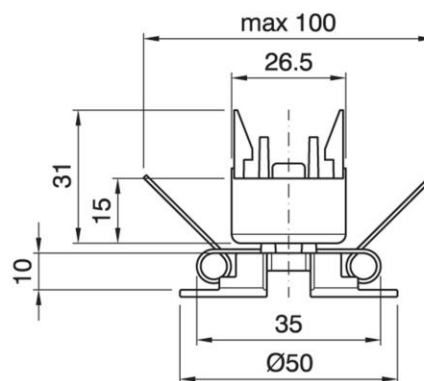

# BASE/105SB/MA1-100/WHITE

Cod. 026988

**Cappello per portalampe monocolpo (escluso art. 63A) con serracavo incorporato per cavi piatti H03VVH2-F 2x0.75 mm<sup>2</sup> e molla a filo**

*Dome for E14 one-piece lampholder (excluding Item 63A), with built-in cord grip for flat cables H03VVH2-F 2x0.75 mm<sup>2</sup> and a spring*

Cod.026988

Materiale	Material	termoplastico / thermoplastic resin
Attacco lampada	Lamp socket	E14
Trattamento/Colore	Color/Treatment	bianco / white
Peso pezzo	Item weight	13,8 g.
Pz. per confezione	Pieces per unit	500
Dimensione confezione	Size of packaging	41,5 x 37,5 x 28 cm