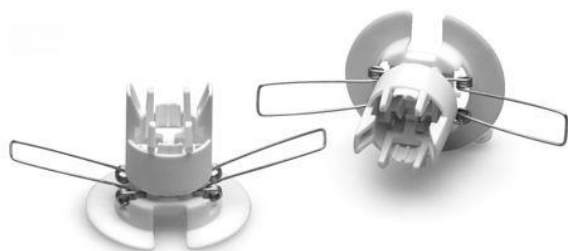

# BASE/105SB/MA1-100/WHITE

Cod. 026988

**Cappello per portalampe monocolpo (escluso art. 63A) con serracavo incorporato per cavi piatti H03VVH2-F 2x0.75 mm<sup>2</sup> e molla a filo**

*Dome for E14 one-piece lampholder (excluding Item 63A), with built-in cord grip for flat cables H03VVH2-F 2x0.75 mm<sup>2</sup> and a spring*

Cod.026988

Materiale	Material	termoplastico / thermoplastic resin
Attacco lampada	Lamp socket	E14
Trattamento/Colore	Color/Treatment	bianco / white
Peso pezzo	Item weight	13,8 g.
Pz. per confezione	Pieces per unit	500
Dimensione confezione	Size of packaging	41,5 x 37,5 x 28 cm