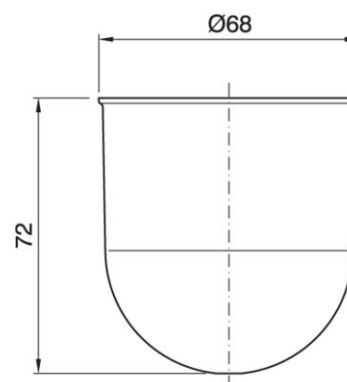

Varianti – Variants

Cod.027246 - bianco / white

Cod.027248 - oro / gold

Cod.027247

Materiale	<i>Material</i>	termoplastico / <i>thermoplastic resin</i>
Trattamento/Colore	<i>Color/Treatment</i>	nero / <i>black</i>
Forma rosone	<i>Celling rose</i>	cilindrico / <i>cylindrical</i>
Peso pezzo	<i>Item weight</i>	12,5 g.
Pz. per confezione	<i>Pieces per unit</i>	360
Dimensione confezione	<i>Size of packaging</i>	35,5 x 58 x 38,5 cm