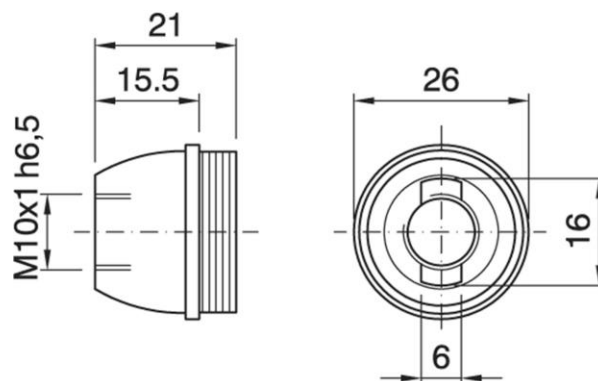

DOME E14 ASFV TP BLACK P.A.

Cod. 028030

Cappello a vite per portalampane in tre pezzi

Dome for three-piece lampholder

Varianti – Variants

Cod.028029 - bianco / white

Cod.028031 - oro / gold

Cod.028030

Materiale	Material	termoplastico / thermoplastic resin
Attacco lampada	Lamp socket	E14
Temperatura nominale	Marking temperature	190°C
Trattamento/Colore	Color/Treatment	nero / black
Categoria sovratensione	Overvoltage category	II
Altezza utile	Height	15,5 mm
Tacca antisvitamento	Locking device nothc	esterna / external
Fissaggio/Connessione	Fixing/connection	con raccordo filettato (M10x1) con fermo e vite antirotazione tige / threaded entry (M10x1) with retainer and stem locking screw
Peso pezzo	Item weight	4,2 g.
Pz. per confezione	Pieces per unit	1000
Dimensione confezione	Size of packaging	31 x 28 x 17,5 cm