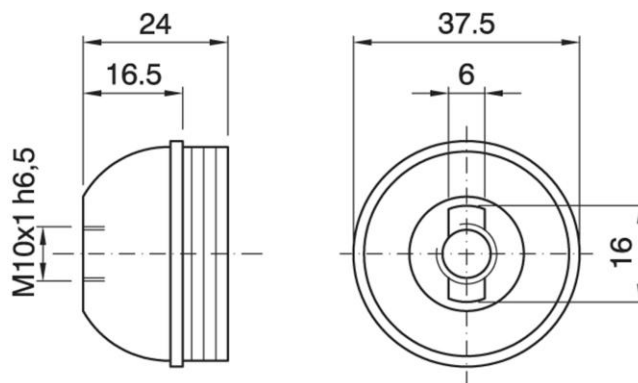

DOME E27 ASFV TP BL

Cod. 028270

Cappello a vite per portalampane in tre pezzi

Dome for three-piece lampholder

Varianti – Variants

Cod.028269 - bianco / white

Cod.028271 - oro / gold

Cod.028270

Materiale	Material	termoplastico / thermoplastic resin
Attacco lampada	Lamp socket	E27
Temperatura nominale	Marking temperature	190°C
Trattamento/Colore	Color/Treatment	nero / black
Categoria sovratensione	Overvoltage category	II
Altezza utile	Height	16,5 mm
Tacca antisvitamento	Locking device nothc	esterna / external
Fissaggio/Connessione	Fixing/connection	con raccordo filettato (M10x1) con fermo e vite antirotazione tige / threaded entry (M10x1) with retainer and stem locking screw
Peso pezzo	Item weight	7,8 g.
Pz. per confezione	Pieces per unit	500
Dimensione confezione	Size of packaging	31 x 28 x 17,5 cm