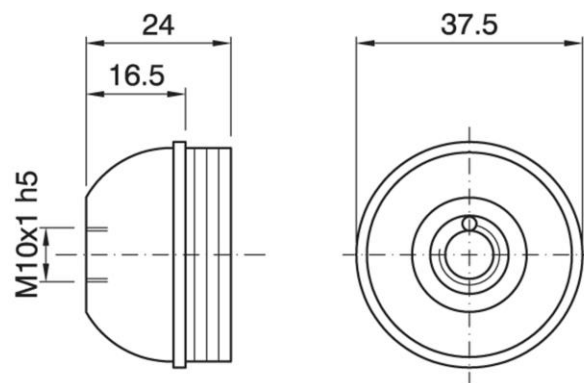

DOME E27 NIP TP BL

Cod. 028276

Cappello a vite per portalampane in tre pezzi

Dome for three-piece lampholder

Varianti – Variants

Cod.028275 - bianco / white

Cod.028277 - oro / gold

Cod.028276

Materiale	Material	termoplastico / thermoplastic resin
Attacco lampada	Lamp socket	E27
Temperatura nominale	Marking temperature	190°C
Trattamento/Colore	Color/Treatment	nero / black
Categoria sovratensione	Overvoltage category	II
Altezza utile	Height	16,5 mm
Fissaggio/Connessione	Fixing/connection	con nipple metallico (M10x1) e vite di bloccaggio tige / with metal nipple (M10x1) and stem locking screw
Peso pezzo	Item weight	10,2 g.
Pz. per confezione	Pieces per unit	500
Dimensione confezione	Size of packaging	31 x 28 x 17,5 cm