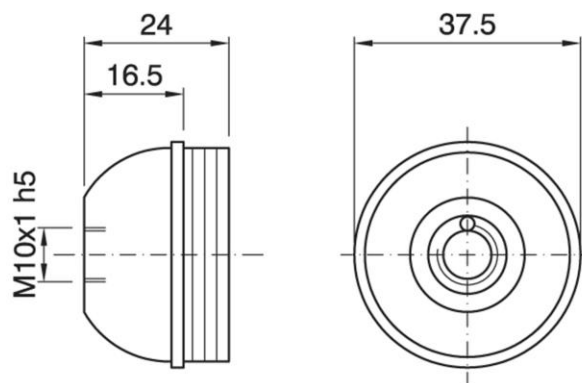

DOME E27 T TP BL

Cod. 028279

Cappello a vite per portalampane in tre pezzi

Dome for three-piece lampholder

Varianti – Variants

Cod.028278 - bianco / white

Cod.028279

Materiale	Material	termoplastico / thermoplastic resin
Attacco lampada	Lamp socket	E27
Temperatura nominale	Marking temperature	190°C
Trattamento/Colore	Color/Treatment	nero / black
Categoria sovratensione	Overvoltage category	II
Altezza utile	Height	16,5 mm
Fissaggio/Connessione	Fixing/connection	con nipple metallico (M10x1), vite di bloccaggio tige e morsetto di messa a terra / with metal nipple (M10x1), stem locking screw and earth terminal
Peso pezzo	Item weight	11,4 g.
Pz. per confezione	Pieces per unit	500
Dimensione confezione	Size of packaging	31 x 28 x 17,5 cm