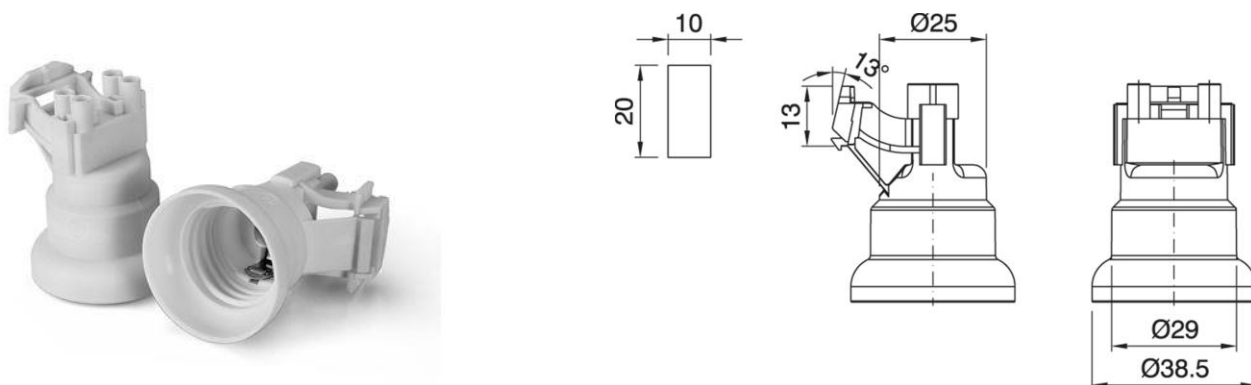

84SP/T210/NATURAL/M/LHD/E27

Cod. 029828

Portalampane monocolpo con squadretta plastica per basi con spessori maggiorati

One-piece lampholder with plastic spring bracket for lamp bases with increased thickness

Cod. 029828

Materiale	Material	termoplastico / thermoplastic resin
Attacco lampada	Lamp socket	E27
Corrente nominale	Rated current	4A
Tensione nominale	Rated voltage	250V
Temperatura nominale	Marking temperature	210°C
Trattamento/Colore	Color/Treatment	naturale / natural
Categoria sovratensione	Overvoltage category	II
Tipo e sezione cavi	Type and cable cross sections	rigidi o flessibili con sezione da 0,5-2,5 mm² / rigid or flexible cable with cross-section 0,5-2,5 mm²
Morsetti	Terminals	automatici / spring type
Fissaggio/Connessione	Fixing/connection	a scatto in foratura rettangolare 20x10mm. / snap on type for 20x10 mm rectangular drilling pattern
Utilizzo/Applicazione	Use/Application	in basi lampada con spessori da 0,8-1,4 mm, per basi lampada rigide max 1,2mm / lamp base thickness 0,8 ÷ 1,4 mm, for rigid lamp base 1,2 mm max
Peso pezzo	Item weight	15,8 g.
Pz. per confezione	Pieces per unit	500
Dimensione confezione	Size of packaging	33,5 x 38,5 x 29 cm

ITA

Documentazione online (certificazioni, istruzioni, ecc.)

[- LINK PAGINA PRODOTTO -](#)

ENG

Online documents (certifications, instructions, etc.)

[- WEBPAGE LINK -](#)