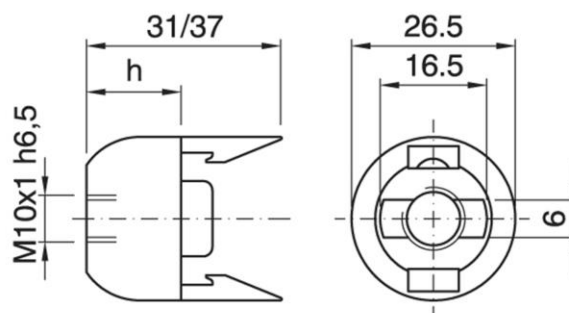

DOME E14 ART.105 ASF BL

Cod. 030931

Cappello a scatto per portalampane monocolpo

Dome for one-piece lampholder

Varianti – Variants

Cod.026093 - bianco / white

Cod.011883 - oro / gold

Cod.021074 - nero - SL / black - SL

Cod.021073 - bianco - SL / white - SL

Cod.025545 - h 21 mm bianco - SL / h 21 mm white - SL

Cod.030931

Materiale	Material	termoplastico / thermoplastic resin
Attacco lampada	Lamp socket	E14
Trattamento/Colore	Color/Treatment	nero / black
Altezza utile	Height	15 mm
Tacca antisvitamento	Locking device nothc	esterna / external
Fissaggio/Connessione	Fixing/connection	con raccordo filettato (M10x1) con fermo / with threaded entry (M10x1) with retainer
Peso pezzo	Item weight	4,4 g.
Pz. per confezione	Pieces per unit	1000
Dimensione confezione	Size of packaging	21,5 x 37,5 x 28 cm