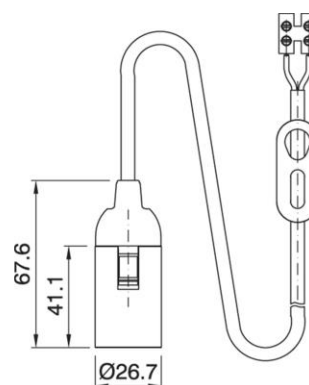

# PPM14/50PSC/20/TC75/WH/GR21 (200PCS)

Cod. 032442

Sospensione con portalampada termoplastico E14, cappello 105SC, cavo piatto H03VVH2-F 2x0,75 mm<sup>2</sup>, morsettiere bipolare, senza rosone

Suspension with E14 one-piece thermoplastic lampholder, snap-on dome article 105 SC, flat cable H03VVH2-F 2x0.75 mm<sup>2</sup>, and double-pole terminal block, without ceiling-rose.

Cod.032442

Materiale	Material	termoplastico / thermoplastic resin
Attacco	Lamp socket	E14
Tipo e sezione cavi	Type and cross sections	piatto bipolare H03VVH2-F 2x0.75 mm <sup>2</sup> / two-pole flat cable H03VVH2-F 2x0.75 mm <sup>2</sup>
Tipologia morsetti	Terminals	automatici / spring type
Trattamento/Colore	Color/Treatment	bianco / white
Peso pezzo	Item weight	31,3 g.
Pz. per confezione	Pieces per unit	200
Dimensione confezione	Size of packaging	21,5 x 37,5 x 28 cm