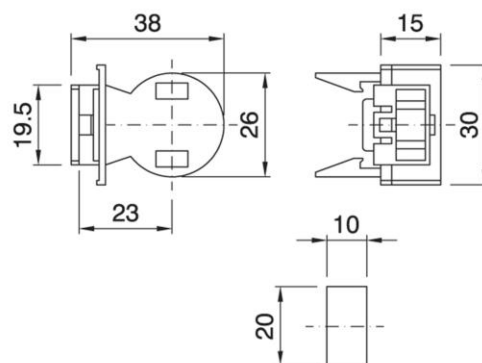

DOME E14 ART.107 TSC BEIGE

Cod. 400080

Cappello a scatto con squadretta plastica per portalampade monocolpo

Dome with plastic bracket for one-piece lampholder

Cod.400080

Materiale	Material	termoplastico / thermoplastic resin
Attacco lampada	Lamp socket	E14
Trattamento/Colore	Color/Treatment	naturale / natural
Fissaggio/Connessione	Fixing/connection	a scatto in foratura rettangolare 20x10mm. / snap on type for 20x10 mm rectangular drilling pattern
Utilizzo/Applicazione	Use/Application	in basi lampada con spessori da 0,4-0,8mm / lamp base thickness 0.4 ÷ 0,8 mm.
Peso pezzo	Item weight	5,3 g.
Pz. per confezione	Pieces per unit	1000
Dimensione confezione	Size of packaging	21,5 x 37,5 x 28 cm