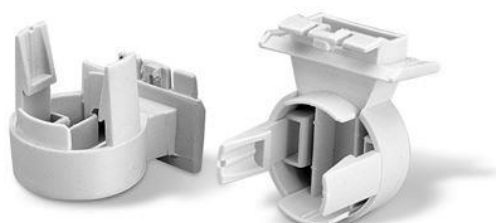

DOME E14 ART.107 TSC BEIGE

Cod. 400080

Cappello a scatto con squadretta plastica per portalampade monocolpo

Dome with plastic bracket for one-piece lampholder

Cod.400080

Materiale	Material	termoplastico / thermoplastic resin
Attacco lampada	Lamp socket	E14
Trattamento/Colore	Color/Treatment	naturale / natural
Fissaggio/Connessione	Fixing/connection	a scatto in foratura rettangolare 20x10mm. / snap on type for 20x10 mm rectangular drilling pattern
Utilizzo/Applicazione	Use/Application	in basi lampada con spessori da 0,4-0,8mm / lamp base thickness 0.4 ÷ 0,8 mm.
Peso pezzo	Item weight	5,3 g.
Pz. per confezione	Pieces per unit	1000
Dimensione confezione	Size of packaging	21,5 x 37,5 x 28 cm