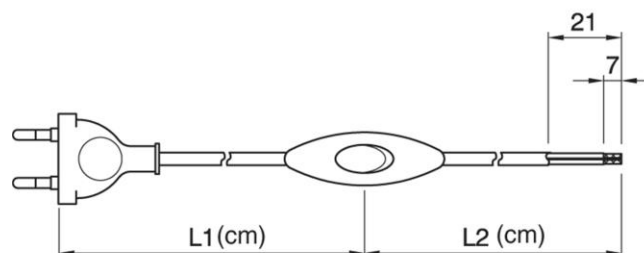

LFM/275/120/80/BL/STD/WIRING

Cod. 020085

Cablaggio con cavo bipolare

Cord-set with double-poles cable

Note

- Possibilità di cablaggi solo con spina o solo con interruttore. Gamma cablaggi con spine: europea, U.S.A., inglese e franco/schuko. Tolleranze: L1 e L2 = 1 m (± 1 cm); L1 e L2 > 1 m ($\pm 1\%$). Cavo esente ftalati

Note

- Cord-sets available with plug only or with switch only. Cord-sets range with plugs: European, U.S.A., British and French/Schuko. Tolerances: L1 and L2 = 1 m (± 1 cm); L1 and L2 > 1 m ($\pm 1\%$). Cable phthalate free.

Varianti - Variants

Cod. 020073 - 120/80 bianco / 120/80 white

Cod. 020074 - 120/80 oro / 120/80 gold

Cod. 020492 - 120/80 trasparente / 120/80 transparent

Cod. 020085

Trattamento/Colore	Color/Treatment	nero / black
Interruttore	Switch	unipolare 2(1)A, carico lampada 1A, 250V, 1E4 (mod. 304) / one-pole 2(1), tungsten lamp load 1A, 250V, 1E4 (mod.304)
Spina	Plug	europea 2.5A, 250V (mod. 2130) / european, 2.5A, 250V (mod. 2130)
Cavo	Cable	piatto bipolare H03VVH2-F 2x0,75 mm ² / two poles flat cable H03VVH2-F 2x0,75 mm ²
Finitura cavo	Finishes	capo libero con terminali elettrosaldati / free end with electrowelded terminals
Lunghezza L1/L2	L1/L2 length	120/80
Peso pezzo	Item weight	71,4 g.
Pz. per confezione	Pieces per unit	250
Dimensione confezione	Size of packaging	41,5 x 37,5 x 28 cm