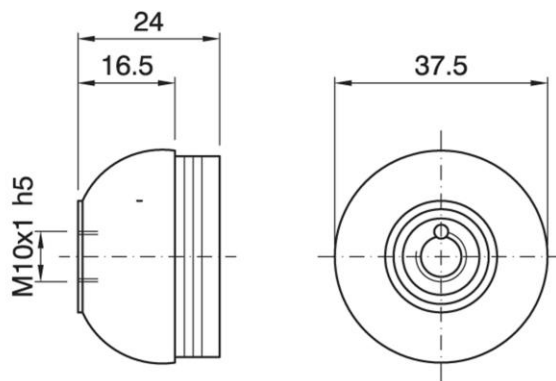

DOME E27 T 2POS BLACK

Cod. 026622

Cappello a vite per portalampane in tre pezzi

Dome for three-piece lampholder

Varianti – Variants

Cod.026621 - bianco / white

Cod.026622

Materiale	Material	termoindurente / phenolic thermosetting resin
Attacco lampada	Lamp socket	E27
Temperatura nominale	Marking temperature	190°C
Trattamento/Colore	Color/Treatment	nero / black
Categoria sovratensione	Overvoltage category	II
Altezza utile	Height	16,5 mm
Fissaggio/Connessione	Fixing/connection	con nipple metallico (M10x1), vite di bloccaggio tige e morsetto di messa a terra / with metal nipple (M10x1), stem locking screw and earth terminal
Peso pezzo	Item weight	15,6 g.
Pz. per confezione	Pieces per unit	500
Dimensione confezione	Size of packaging	31 x 28 x 17,5 cm