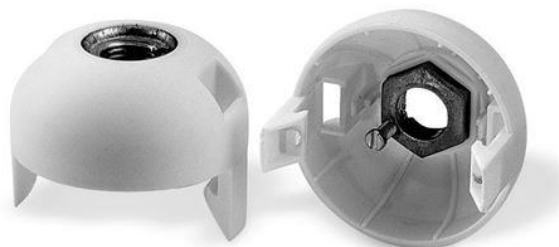

DOME E27 ART.100 NIP BL

Cod. 028236

Cappello a scatto per portalampane monocolpo

Dome for one-piece lampholder

Varianti – Variants

Cod.028235 - bianco / white

Cod.028237 - oro / gold

Cod.028236

| | | |
|-----------------------|-------------------|---|
| Materiale | Material | termoplastico / thermoplastic resin |
| Attacco lampada | Lamp socket | E27 |
| Trattamento/Colore | Color/Treatment | nero / black |
| Altezza utile | Height | 17 mm |
| Fissaggio/Connessione | Fixing/connection | con nipple metallico (M10x1) e vite di bloccaggio tige / with metal nipple (M10x1) and stem locking screw |
| Peso pezzo | Item weight | 8,1 g. |
| Pz. per confezione | Pieces per unit | 500 |
| Dimensione confezione | Size of packaging | 31 x 28 x 17,5 cm |