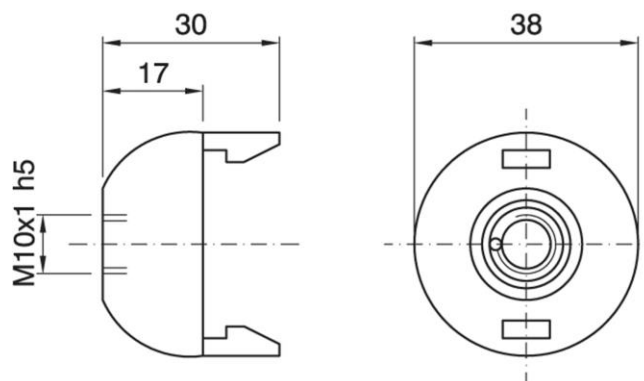

DOME E27 ART.100 NIP BL

Cod. 028236

Cappello a scatto per portalampane monocolpo

Dome for one-piece lampholder

Varianti – Variants

Cod.028235 - bianco / white

Cod.028237 - oro / gold

Cod.028236

| | | |
|-----------------------|-------------------|---|
| Materiale | Material | termoplastico / thermoplastic resin |
| Attacco lampada | Lamp socket | E27 |
| Trattamento/Colore | Color/Treatment | nero / black |
| Altezza utile | Height | 17 mm |
| Fissaggio/Connessione | Fixing/connection | con nipple metallico (M10x1) e vite di bloccaggio tige / with metal nipple (M10x1) and stem locking screw |
| Peso pezzo | Item weight | 8,1 g. |
| Pz. per confezione | Pieces per unit | 500 |
| Dimensione confezione | Size of packaging | 31 x 28 x 17,5 cm |