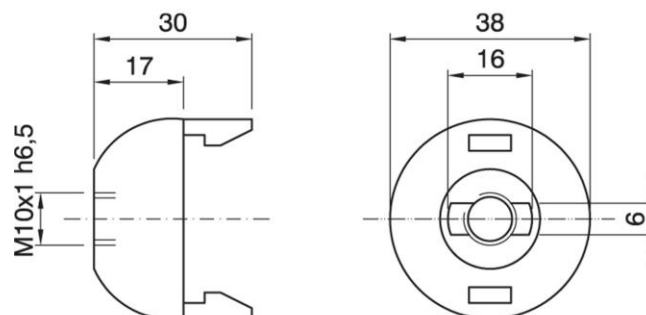

# DOME E27 ART.100 ASF BLACK (REINFORCED)

Cod. 029699

Cappello a scatto per portalampane monocolpo

Dome for one-piece lampholder

## Varianti – Variants

Cod.029700 - bianco / white

Cod.029698 - oro / gold

Cod.029699

Materiale	Material	termoplastico / thermoplastic resin
Attacco lampada	Lamp socket	E27
Trattamento/Colore	Color/Treatment	nero / black
Altezza utile	Height	17 mm
Tacca antisvitamento	Locking device nothc	esterna / external
Fissaggio/Connessione	Fixing/connection	con raccordo filettato (M10x1) con fermo / with threaded entry (M10x1) with retainer
Peso pezzo	Item weight	5,6 g.
Pz. per confezione	Pieces per unit	500
Dimensione confezione	Size of packaging	31 x 28 x 17,5 cm