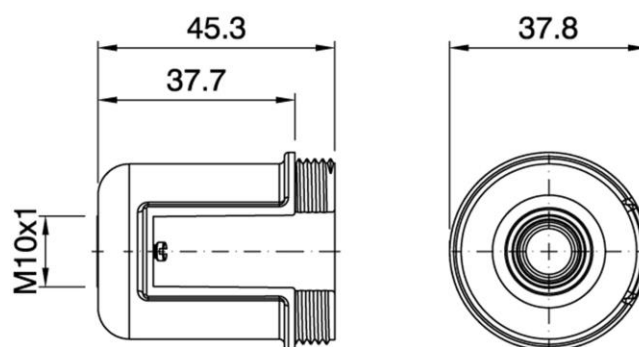

# DOME E27 I NIP TP BLACK

Cod. 031797

Cappello a vite per portalampane in tre pezzi con interruttore

Dome for three-piece lampholder with switch

## Varianti – Variants

Cod.031798 - bianco / white

Cod.031797

Materiale	Material	termoplastico / thermoplastic resin
Attacco lampada	Lamp socket	E27
Temperatura nominale	Marking temperature	190°C
Trattamento/Colore	Color/Treatment	nero / black
Categoria sovratensione	Overvoltage category	II
Altezza utile	Height	37,7 mm
Fissaggio/Connessione	Fixing/connection	con nipple metallico (M10x1) e vite di bloccaggio tige / with metal nipple (M10x1) and stem locking screw
Peso pezzo	Item weight	15,1 g.
Pz. per confezione	Pieces per unit	500
Dimensione confezione	Size of packaging	40 x 38,5 x 29 cm