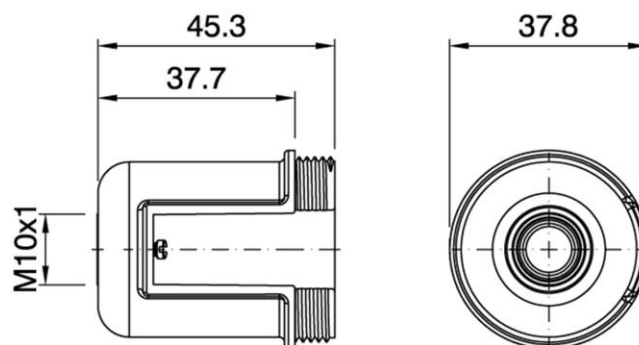

DOME E27 I T TP BLACK

Cod. 032542

Cappello a vite per portalampe in tre pezzi con interruttore

Dome for three-piece lampholder with switch

Cod.032542

Materiale	Material	termoplastico / thermoplastic resin
Attacco lampada	Lamp socket	E27
Temperatura nominale	Marking temperature	190°C
Trattamento/Colore	Color/Treatment	nero / black
Categoria sovratensione	Overvoltage category	II
Altezza utile	Height	37,7 mm
Presenza morsetto di terra	Earth Terminal	Si / Yes
Fissaggio/Connessione	Fixing/connection	con nipple metallico (M10x1), vite di bloccaggio tige e morsetto di messa a terra / with metal nipple (M10x1), stem locking screw and earth terminal
Peso pezzo	Item weight	16,4 g.
Pz. per confezione	Pieces per unit	500
Dimensione confezione	Size of packaging	40 x 38,5 x 29 cm