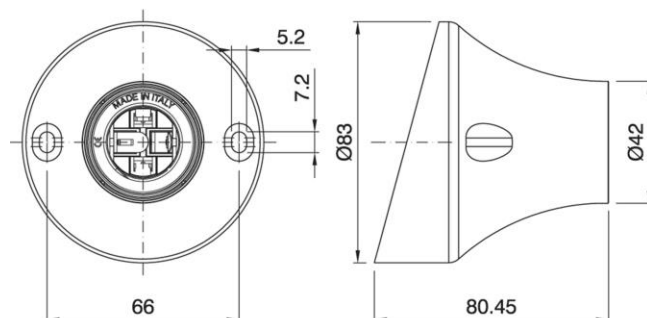

# SPOT LIGHT E27 ART. PL1 INCLINED BASE BLACK

Cod. 033802

Puntoluce con base curva assemblato di portalampada monocolpo art. 914CP

E27 spot light with inclined base assembled with one-piece lampholder 914CP

## Varianti - Variants

Cod.033801 - bianco / white

Cod.033802

Materiale	Material	termoplastico / thermoplastic resin
Attacco lampada	Lamp socket	E27
Corrente nominale	Rated current	4A
Tensione nominale	Rated voltage	250V
Trattamento/Colore	Color/Treatment	nero / black
Morsetti	Terminals	automatici / spring type
Fissaggio/Connessione	Fixing/connection	a parete con viti per fori di Ø 5,2mm e interasse 66mm / wall use by holes Ø5.2 mm with wheelbase screw 66mm
Peso pezzo	Item weight	54,7 g.
Pz. per confezione	Pieces per unit	200
Dimensione confezione	Size of packaging	35,5 x 58 x 38,5 cm