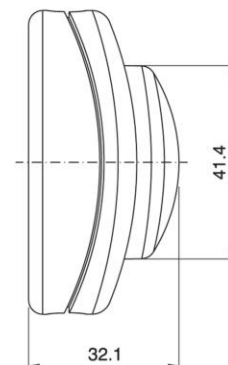

ALED-DIM FOOT MONO-350I-VP BLACK

Cod. 034683

Dimmer da piede per led a corrente costante

Foot dimmer for constant current LEDs

■ - Accensione graduale

■ - Soft start

Note

- Dimmer elettronico in modalità PWM per moduli LED Arditì in corrente costante CCM.
- L'ALED-DIM pedale MONO I può essere pilotato con alimentatori Arditì in tensione costante CVM.
- Funzionalità incluse: softstart, memoria del livello di luminosità, stop al minimo ed al massimo.
- NON COLLEGARE MAI CARICHI SUPERIORI O DIVERSI DA QUELLI NOMINALI DICHIARATI