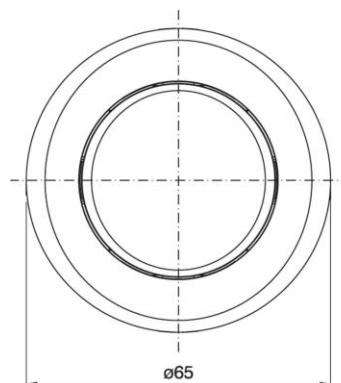

ALED-DIM FOOT MONO-350I-VP BLACK

Cod. 034683

Dimmer da piede per led a corrente costante

Foot dimmer for constant current LEDs

■ - Accensione graduale

■ - Soft start

Note

- Dimmer elettronico in modalità PWM per moduli LED Arditì in corrente costante CCM.
- L'ALED-DIM pedale MONO I può essere pilotato con alimentatori Arditì in tensione costante CVM.
- Funzionalità incluse: softstart, memoria del livello di luminosità, stop al minimo ed al massimo.
- NON COLLEGARE MAI CARICHI SUPERIORI O DIVERSI DA QUELLI NOMINALI DICHIARATI