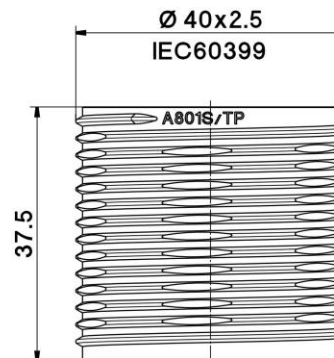

# OUTER SHELL E27 A801S TP BL

Cod. 038237

Camicia filettata scaricata per portalampane in tre pezzi

Threaded outer shell with reduced thickness for three-piece lampholder

## Varianti – Variants

Cod.038236 - bianco / white

Cod.038237

Materiale	Material	termoplastico / thermoplastic resin
Attacco lampada	Lamp socket	E27
Temperatura nominale	Marking temperature	180°C
Trattamento/Colore	Color/Treatment	nero / black
Categoria sovratensione	Overvoltage category	II
Peso pezzo	Item weight	9,3 g.
Pz. per confezione	Pieces per unit	500
Dimensione confezione	Size of packaging	33,5 x 38,5 x 29 cm