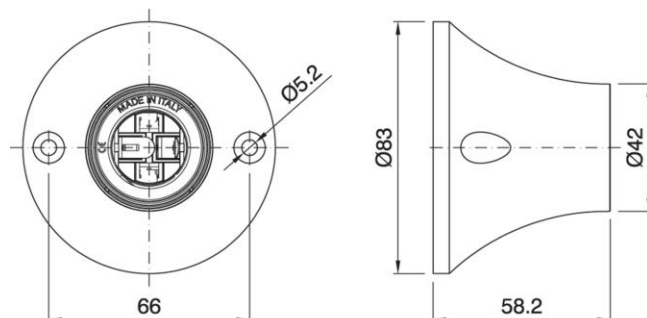

SPOT LIGHT E27 ART. PLO BASE STRAIGHT BLACK

Cod. 033805

Puntoluce con base dritta assemblato di portalampada monocolpo art. 914CP

E27 spot light with straight base assembled with one-piece lampholder 914CP

Varianti - Variants

Cod.033804 - bianco / white

Cod.033805

Materiale	Material	termoplastico / thermoplastic resin
Attacco lampada	Lamp socket	E27
Corrente nominale	Rated current	4A
Tensione nominale	Rated voltage	250V
Trattamento/Colore	Color/Treatment	nero / black
Tipo e sezione cavi	Type and cable cross sections	rigidi o flessibili con sezione da 0.5-2.5 mm² / rigid or flexible cable with cross-section 0.5-2.5 mm²
Morsetti	Terminals	automatici / spring type
Fissaggio/Connessione	Fixing/connection	a plafone/parete con viti per fori di Ø 5,2mm e interasse 66mm / ceiling/wall use by holes ø5.2 mm with wheelbase screw 66mm
Peso pezzo	Item weight	49,6 g.
Pz. per confezione	Pieces per unit	200
Dimensione confezione	Size of packaging	35,5 x 58 x 38,5 cm

ITA

Documentazione online (certificazioni, istruzioni, ecc.)

- [LINK PAGINA PRODOTTO](#) -

ENG

Online documents (certifications, instructions, etc.)

- [WEBPAGE LINK](#) -