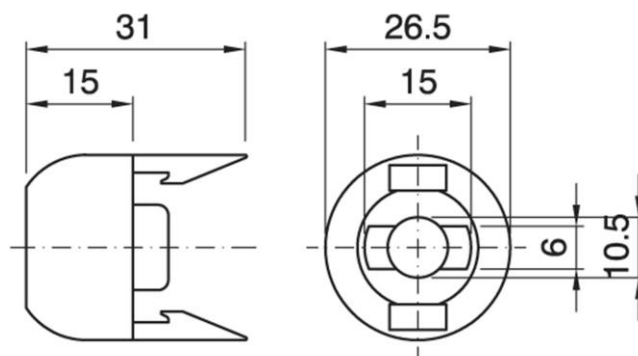

DOME E14 ART.105 AS BL

Cod. 012581

Cappello a scatto per portalampane monocolpo

Dome for one-piece lampholder

Cod. 012581

Materiale	Material	termoplastico / thermoplastic resin
Attacco lampada	Lamp socket	E14
Trattamento/Colore	Color/Treatment	nero / black
Altezza utile	Height	15 mm
Tacca antisvitamento	Locking device notch	interna ed esterna / internal and external
Fissaggio/Connessione	Fixing/connection	con foro circolare Ø 10,5mm e tacca antisvitamento interna ed esterna / with Ø10.5 mm hole and internal and external locking device notch
Peso pezzo	Item weight	5,0 g.
Pz. per confezione	Pieces per unit	1000
Dimensione confezione	Size of packaging	20 x 38 x 25 cm