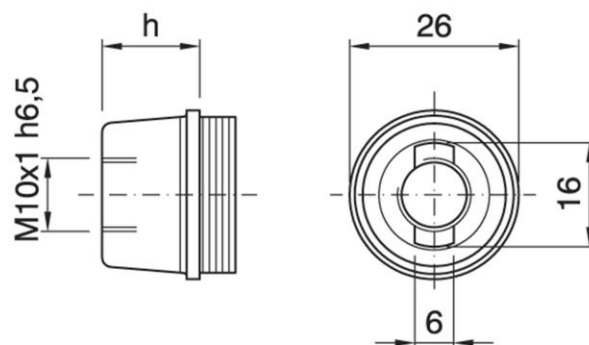

# DOME E14 ASF BLACK

Cod. 000643

Cappello a vite per portalampane in tre pezzi

Dome for three-piece lampholder

## Varianti – Variants

Cod.000659 - h 15 mm bianco / h 15 mm white

Cod.000691 - h 15 mm oro / h 15 mm gold

Cod.000773 - h 21 mm nero / h 21 mm black

Cod.000643

Materiale	Material	termoindurente / phenolic thermosetting resin
Attacco lampada	Lamp socket	E14
Temperatura nominale	Marking temperature	190°C
Trattamento/Colore	Color/Treatment	nero / black
Categoria sovratensione	Overvoltage category	II
Altezza utile	Height	15 mm
Tacca antisvitamento	Locking device nothc	esterna / external
Fissaggio/Connessione	Fixing/connection	con raccordo filettato (M10x1) con fermo / with threaded entry (M10x1) with retainer
Peso pezzo	Item weight	6,2 g.
Pz. per confezione	Pieces per unit	1000
Dimensione confezione	Size of packaging	31 x 28 x 17,5 cm