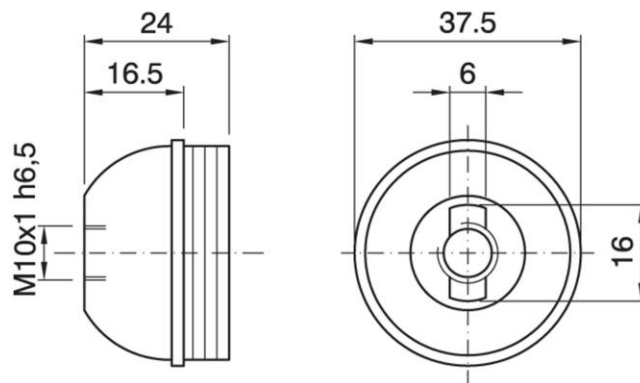

DOME E27 ASF 2POS TPL BL

Cod. 040203

Cappello a vite per portalampe in tre pezzi lucido

Dome for three-piece shiny lampholder

Varianti – Variants

Cod.040385 - bianco lucido / shiny white

Cod.040737 - oro lucido / shiny gold

Cod.040203

Materiale	Material	termoplastico / thermoplastic resin
Attacco lampada	Lamp socket	E27
Temperatura nominale	Marking temperature	180°C
Trattamento/Colore	Color/Treatment	nero lucido / shiny black
Categoria sovratensione	Overvoltage category	II
Altezza utile	Height	16,5 mm
Tacca antisvitamento	Locking device nothc	esterna / external
Fissaggio/Connessione	Fixing/connection	con raccordo filettato (M10x1) con fermo / with threaded entry (M10x1) with retainer
Peso pezzo	Item weight	7,7 g.
Pz. per confezione	Pieces per unit	500
Dimensione confezione	Size of packaging	31 x 28 x 17,5 cm