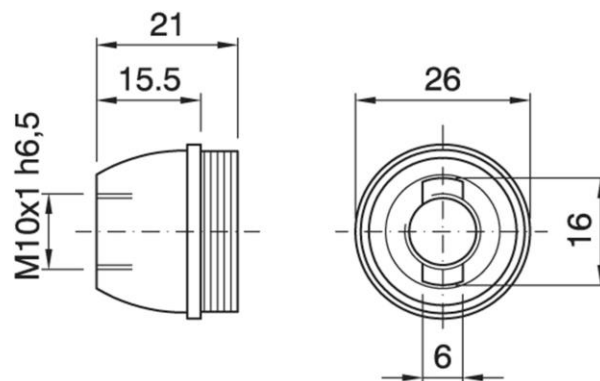

DOME E14 ASF TPL BL

Cod. 040396

Cappello a vite per portalampane lucido in tre pezzi

Dome for three-piece shiny lampholder

Varianti – Variants

Cod. 040395 - bianco lucido / shiny white

Cod. 040396

Materiale	Material	termoplastico / thermoplastic resin
Attacco lampada	Lamp socket	E14
Temperatura nominale	Marking temperature	180°C
Trattamento/Colore	Color/Treatment	nero lucido / shiny black
Categoria sovratensione	Overvoltage category	II
Altezza utile	Height	15,5 mm
Tacca antisvitamento	Locking device nothc	esterna / external
Fissaggio/Connessione	Fixing/connection	con raccordo filettato (M10x1) con fermo / with threaded entry (M10x1) with retainer
Peso pezzo	Item weight	3,8 g.
Pz. per confezione	Pieces per unit	1000
Dimensione confezione	Size of packaging	31 x 28 x 17,5 cm