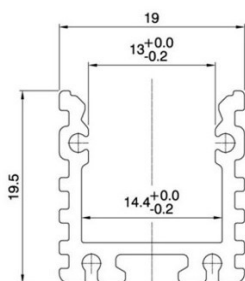

035545 Schrauben für Endkappen
Screws for end caps

035787 Abdeckung 2 m, klar, rastend
Cover 2 m, clear, snap-in

035788 Abdeckung 2 m, opal, rastend
Cover 2 m, opal, snap-in

031406 Halteklammer
Bracket

035784 Chase High 2 m, silber eloxiert
Chase High 2 m, silver anodized

035728 Endkappe grau, mit Zugentlastung
End cap grey, with cord strain relief

035729 Endkappe grau, ohne Loch
End cap grey, without hole

035730 Zugentlaster
Cord strain relief

035547 Zugentlaster-Mutter
Cord strain relief nut