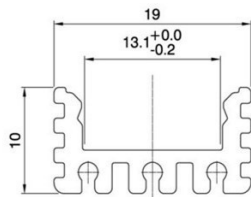

LED-Profil Serie Chase LED profile series Chase

035783 Chase Low 2 m, silber eloxiert
Chase Low 2 m, silver anodized

035726 Endkappe grau, mit Loch
End cap grey, with hole

035727 Endkappe grau, ohne Loch
End cap grey, without hole

035545 Schrauben für Endkappen
Screws for end caps

035787 Abdeckung 2 m, klar, rastend
Cover 2 m, clear, snap-in

035788 Abdeckung 2 m, opal, rastend
Cover 2 m, opal, snap-in

031406 Halteklammer
Bracket

035784 Chase High 2 m, silber eloxiert
Chase High 2 m, silver anodized